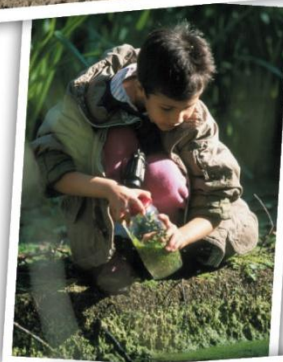

L'équipe du Centre d'Amaury met ses compétences au service de vos projets : agréments Education Nationale et Jeunesse et Sports, « Chèque Nature » du Conseil Régional Nord/Pas-de-Calais, « Nature et handicap » et « Offrons la nature aux collégiens » du Conseil Général du Nord, label Ecole Française de Voile, ...

Sentiers de promenade, Club de Voile et programme de rendez-vous nature animent également les sorties des individuels et des familles.

Le Centre d'Education à l'Environnement d'Amaury est géré par l'Association pour le Développement des Equipements du Parc Scarpe-Escout (ADEPSE).

CONTACT

Chemin des rignains
59199 Hergnies
Tél : 00 33(0)3 27 25 28 85
Fax : 00 33(0)3 27 40 27 62
centre-amaury@pnr-scarpe-
escout.fr
www.adeipse.pnr-scarpe-
escout.fr

MATÉRIEL NÉCESSAIRE :

Tenue de couleur sombre adaptée aux sorties nocturnes dans la nature et aux conditions météorologiques.

Animation obligatoirement menée par un intervenant du Parc naturel régional Scarpe-Escout - Centre d'Amaury.

A CREUSER ... POUR ÊTRE ACCOMPAGNÉ :

Gratuit dans le cadre de la "nuit européenne de la chauve-souris", des séjours scolaires au Centre d'Amaury et du programme des Rendez-vous nature organisé en partenariat avec le Département du Nord.

ZONE D'INTERVENTION

France

Fiche mise à jour :
Septembre 2011

Fiche réalisée par le Parc naturel transfrontalier du Hainaut avec la participation du Contrat de rivière Escaut Lys (B) et du Schéma d'aménagement et de gestion des eaux de la Scarpe aval (F).

Retrouvez l'intégralité des fiches activités et outils pédagogiques sur www.pnr-scarpe-escout.fr