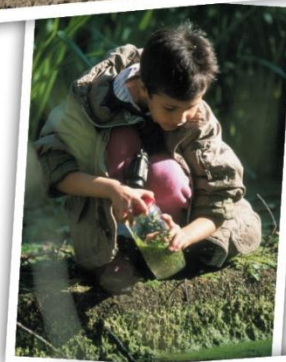

FICHE
ACTIVITÉ

STRUCTURE

Archéosite et Musée d'Aubechies-Beloeil

L'Archéosite et Musée d'Aubechies-Beloeil, situé au cœur d'un des plus beaux villages de Wallonie, présente le plus important ensemble de reconstitutions archéologiques en Belgique. Il propose un itinéraire de visite débutant au Néolithique ancien (vers 5000 avant J.-C.) et s'achevant à l'époque romaine (vers le IIIe siècle après J.-C.).

CONTACT

Rue de l'Abbaye, 1y
7972 Aubechies
Tél : 0032 (0)69 67 11 16
Fax : 0032 (0)69 67 11 77
contacts@archeosite.be
<http://www.archeosite.be>

ZONE D'INTERVENTION
Belgique

Fiche mise à jour :
Septembre 2011