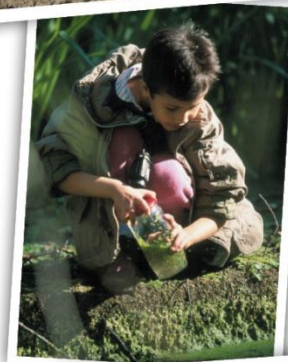

FICHE
ACTIVITÉ

STRUCTURE

MNLE Sensée Scarpe Escaut Artois Douaisis Cambrésis

L'association MNLE (Mouvement National de Lutte pour l'Environnement) « Sensée Scarpe Escaut/ Artois Douaisis Cambrésis » a été créée en 2002 suite à la volonté des habitants de l'Artois et du Douaisis de défendre leur environnement et de trouver des solutions aux problèmes du territoire.

Les principales vocations de l'association sont :

- Agir pour la protection de l'eau (quantité, qualité), des zones humides et toutes actions concernant l'environnement.
- Concilier les besoins économiques, sociaux et la protection de l'environnement dans l'objectif du développement durable.
- Développer des actions d'éducation, d'information, de sensibilisation à l'environnement, à l'histoire locale et ses problèmes, à la culture et à l'activité touristique (animations pour les écoles et centres de loisirs, conférences, conseils aux particuliers....).

CONTACT

1 place du bicentenaire
62860 Ecourt saint quentin
Tél : 00 33(0)3 21 73 23 50
Fax : 00 33(0)3 21 73 23 50
opicque@mnle-sensee.fr
Picque Odile

MATÉRIEL NÉCESSAIRE :
bonnes chaussures

ZONE D'INTERVENTION
France

Fiche mise à jour :
Juin 2012